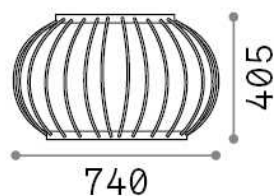

Allgemeine Information

Aussen - Stehleuchten

Outdoor floor non-dimmable lamp with integrated LED sources and indirect light emission

Ean	8021696293424
Artikel	DJAMBE PT D74 NERO
Installation	Floor
Garantie	5 years
Bruttogewicht	9.7 kg
Volumen	0.16544 m ³

Technische Information

Nettogewicht	8 kg
Isolationsklasse	I
Schutzindex	IP44
Einhaltung	CE
Betriebstemperatur	-
Effizienz bei Volllast	X
Dimmer	NO, On-Off
Leistung	220-240 V AC 50/60 Hz Integrated switch button
Energieversorgung	Separate, included Replaceable (by qualified operators only), electronic

Quellinfo

Integrierte Quelle	Integrated LED module
Austauschbare Quelle	No
Leistung	LED 18 W
Emissionen	Indirect
Maximaler Verbrauch	max 18 W
Merkmale LED	LED SMD
CCT LED	3000 K
Dauer LED (t. 25°C)	30000 h
CRI	> 80
Lichtstrahlwinkel	115°
Lichtstrahlfluss	2300 lm
Nützlicher Lichtstrom	1950 lm
Photobiologisches Risiko	EXEMPT