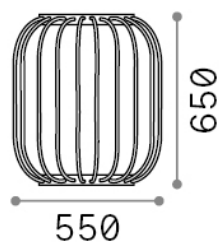

Allgemeine Information

Aussen - Stehleuchten

Outdoor floor non-dimmable lamp with integrated LED sources and indirect light emission

Ean	8021696293387
Artikel	DJAMBE PT D55 COFFEE
Installation	Floor
Garantie	5 years
Bruttogewicht	8.1 kg
Volumen	0.188442 m ³

Technische Information

Nettogewicht	6.3 kg
Isolationsklasse	I
Schutzindex	IP44
Einhaltung	CE
Betriebstemperatur	-
Dimmer	NO, On-Off
Leistung	220-240 V AC 50/60 Hz Integrated switch button
Energieversorgung	Separate, included Replaceable (by qualified operators only), electronic

Quellinfo

Integrierte Quelle	Integrated LED module
Austauschbare Quelle	No
Leistung	LED 18 W
Emissionen	Indirect
Maximaler Verbrauch	max 18 W
Merkmale LED	LED SMD
CCT LED	3000 K
Dauer LED (t. 25°C)	30000 h
CRI	> 80
Lichtstrahlwinkel	115°
Lichtstrahlfluss	2300 lm
Nützlicher Lichtstrom	1950 lm
Photobiologisches Risiko	EXEMPT