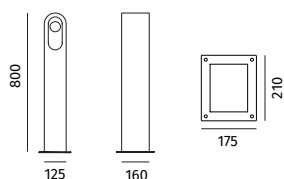

**BEAN BIG** by Alberto Ghirardello

Registered Design / Modello Registrato

Article code: **1105C-396-3012**

BOLLARD/PALETTO

Material / Materiale **BETALY®**

handmade in Italy

Finishes & Colours / Finiture & Colori

**Light source / Sorgente luminosa**

Type/Tipo	LED
CCT	3000K
Light Source Flux/Flusso Sorgente	800lm
Power/Potenza	10W
CRI	CRI 80

**Power Supply / Alimentazione**

Input/Ingresso	220-240Vac 50/60Hz
Control/Controllo	ON/OFF
ON/OFF Driver included inside/Driver ON/OFF incluso all'interno	

**Installation / Installazione**

Type/Tipologia	BOLLARD/PALETTO
Weight/Peso	22,5Kg
Insulation class/Classe isolamento	I
IP	IP65

**Accessories & Variants / Accessori & Varianti**

All accessories and variants are available on 9010.it.  
Tutti gli accessori e le varianti sono disponibili su 9010.it.

Check it on 9010.it

19/05/23

Measures in mm, tolerance +/- 1/2 mm. All updated technical sheets are available on 9010.it.  
Misure espresse in mm, tolleranza +/- 1/2 mm. Le schede tecniche aggiornate sono disponibili su 9010.it.