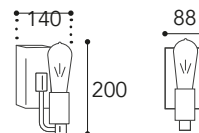

NEW
Cubic³
for indoor

3392.1

3392.AR

3381.AR

3381.1

Piastra di fissaggio
Fixing plate

3381.

- AR
- NA
- 1
- 5
- ...

3392.

- AR
- NA
- 1
- 5
- ...

pag. 10 - 12

CE
IP20 - E27

Max Watt
52

Lampadina a LED
non inclusa
Led bulb not included

Finiture/Finishing:

Anticato Ramato Aged Brass	Nickel anticato Aged Nickel	Nero Black	Bianco White	Nero/Argento Black/Silver	Nero/Verde Black/Green	Nero/Rame Black/Copper
.AR	.NA	.1	.5	.3	.4	.6