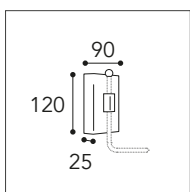

NEW
Cubic³
for indoor

3392.1

3392.AR

3381.AR

3381.1

Piastra di fissaggio
Fixing plate

3381.

- AR
- NA
- 1
- 5
- ...

3392.

- AR
- NA
- 1
- 5
- ...

pag. 10 - 12

CE
IP20 - E27

Max Watt
52

Lampadina a LED
non inclusa
Led bulb not included

Finiture/Finishing:

Anticato Ramato Aged Brass	Nickel anticato Aged Nickel	Nero Black	Bianco White	Nero/Argento Black/Silver	Nero/Verde Black/Green	Nero/Rame Black/Copper
.AR	.NA	.1	.5	.3	.4	.6