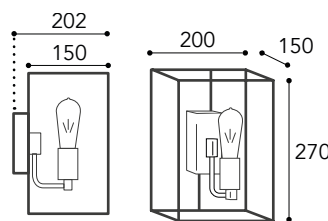

NEW
Cubic³
for indoor

3392.1

3392.AR

3381.AR

3381.1

Piastra di fissaggio
Fixing plate

3381.

- AR
- NA
- 1
- 5
- ...

3392.

- AR
- NA
- 1
- 5
- ...

pag. 10 - 12

CE
IP20 - E27

Max Watt
52

Lampadina a LED
non inclusa
Led bulb not included

Finiture/Finishing:

Anticato Ramato Aged Brass	Nickel anticato Aged Nickel	Nero Black	Bianco White	Nero/Argento Black/Silver	Nero/Verde Black/Green	Nero/Rame Black/Copper
.AR	.NA	.1	.5	.3	.4	.6