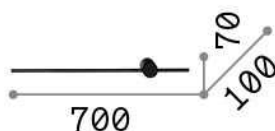

Allgemeine Information

Innen - Wandleuchten

Ean	8021696265643
Artikel	ESSENCE AP D070 NERO
Installation	Wandleuchten
Garantie	5 years
Bruttogewicht	1.36 kg
Volumen	0.020482 m ³

Technische Information

Nettogewicht	0.8 kg
Isolationsklasse	II
Schutzindex	IP20
Einhaltung	CE
Betriebstemperatur	0° ~ +40 °C
Dimmer	NO, On-Off
Leistung	220-240 V AC 50 Hz
Energieversorgung	In-built, included Replaceable (by qualified operators only), electronic
Verstellbarkeit	orizz. 0°-358°

Quellinfo

Integrierte Quelle	Integrated LED module
Austauschbare Quelle	No
Leistung	LED 12,5 W
Emissionen	Indirect
Maximaler Verbrauch	max 12,50 W
Merkmale LED	LED SMD
CCT LED	3000 K
Dauer LED (t. 25°C)	30000 h
CRI	> 80
Lichtstrahlfluss	1650 lm
Nützlicher Lichtstrom	1320 lm
Photobiologisches Risiko	1
Leuchtmittel enthalten	1 - E14 OLIVA 4W 3000K CRI80 SATIN