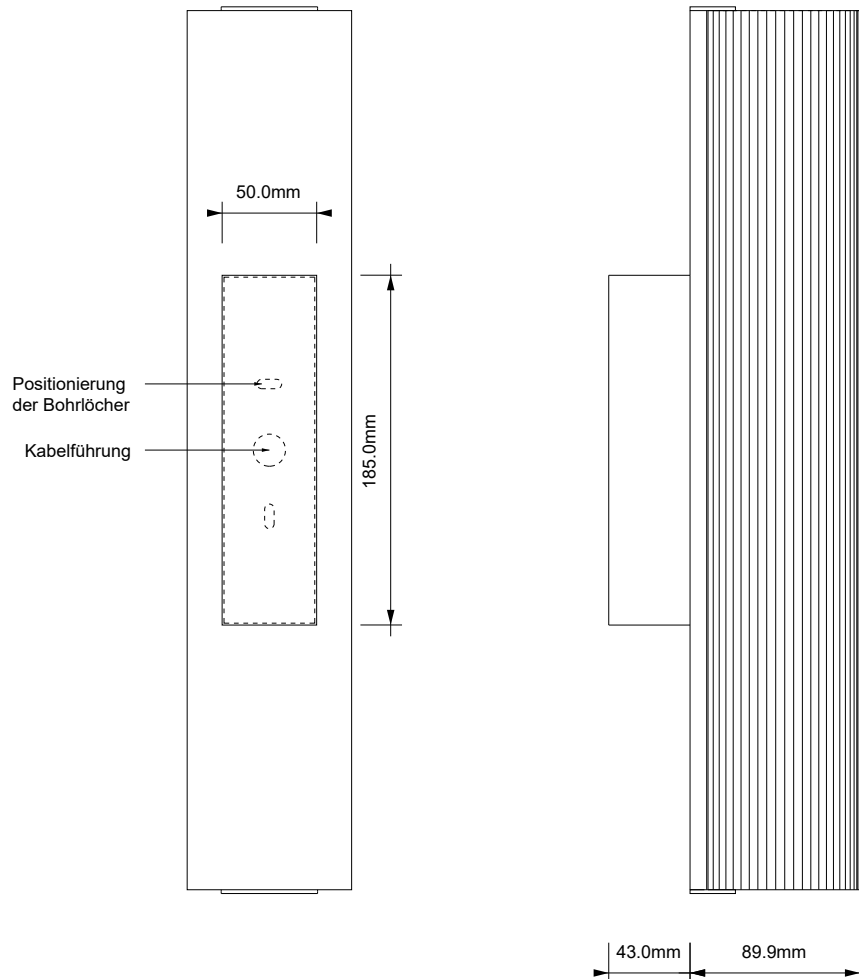

DECOR WALTHER®

Since 1973

RAY Wandleuchte

MASSZEICHNUNG
DIMENSIONAL DRAWING
DESSIN DIMENSIONNEL
DISEGNO DIMENSIONALE

28 Januar 2022 / FG
M 1:4

Alle Angaben ohne Gewähr.
Maß und Modelländerungen vorbehalten.
All information without engagement.
Measurement and changes conditionally.
Toutes les données sans garantie.
Les dimensions et les modèles peuvent être modifiés sans préavis.
Tutti i dati senza garanzia. Le dimensioni e i modelli sono soggetti a modifiche senza preavviso.