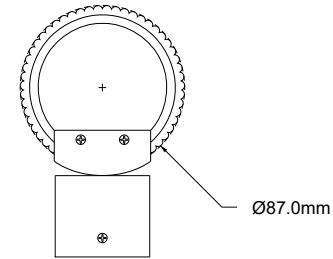

DECOR WALTHER®

Since 1973

RAY Wandleuchte

MASSZEICHNUNG
DIMENSIONAL DRAWING
DESSIN DIMENSIONNEL
DISEGNO DIMENSIONALE

28 Januar 2022 / FG
M 1:4

Alle Angaben ohne Gewähr.
Maß und Modelländerungen vorbehalten.
All information without engagement.
Measurement and changes conditionally.
Toutes les données sans garantie.
Les dimensions et les modèles peuvent être modifiés sans préavis.
Tutti i dati senza garanzia. Le dimensioni e i modelli sono soggetti a modifiche senza preavviso.