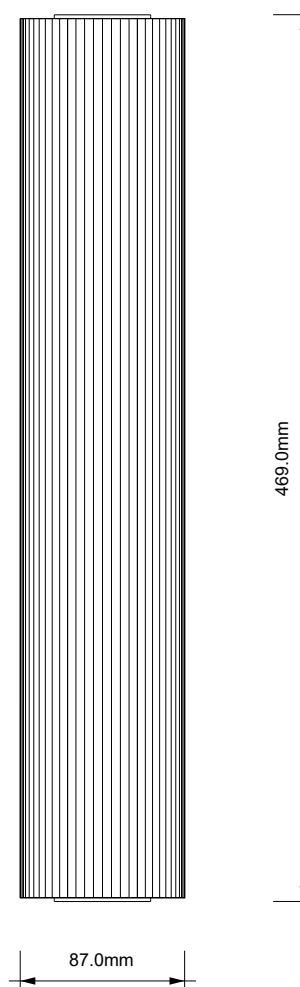

DECOR WALTHER®

Since 1973

RAY Wandleuchte

MASSZEICHNUNG
DIMENSIONAL DRAWING
DESSIN DIMENSIONNEL
DISEGNO DIMENSIONALE

28 Januar 2022 / FG
M 1:4

Alle Angaben ohne Gewähr.
Maß und Modelländerungen vorbehalten.
All information without engagement.
Measurement and changes conditionally.
Toutes les données sans garantie.
Les dimensions et les modèles peuvent être modifiés sans préavis.
Tutti i dati senza garanzia. Le dimensioni e i modelli sono soggetti a modifiche senza preavviso.